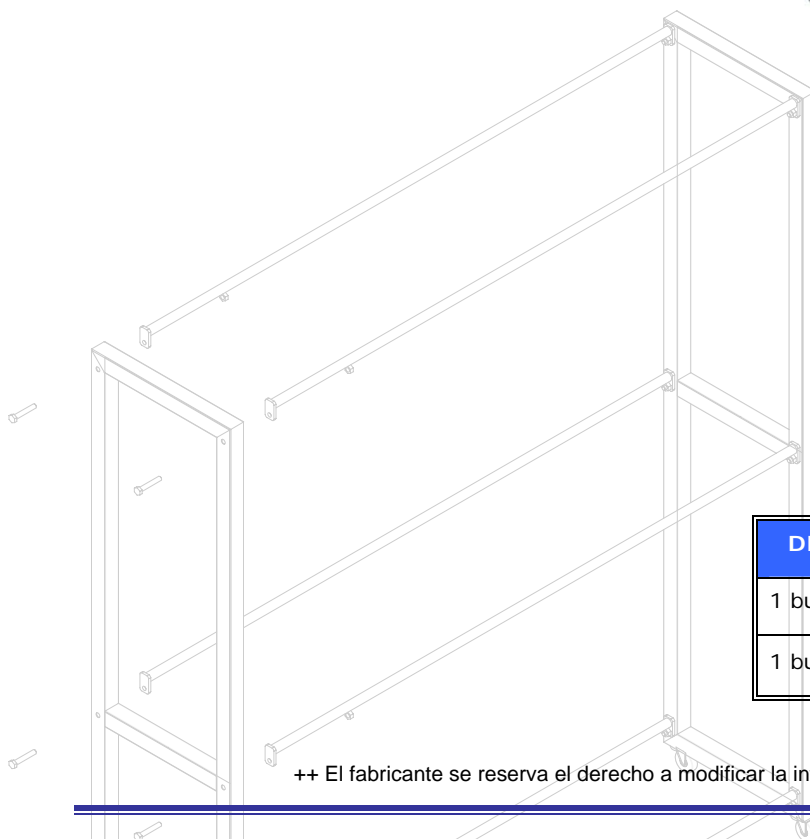

Descripción:

Carro mueble para balones gigantes. Estructura metálica, diseñada para alojar de entre 6 a 9 balones gigantes, dependiendo de la combinación de éstos cuyo diámetro puede variar entre 50 a 75 cm.

Incorpora ruedas, para facilitar el transporte. Totalmente desmontable y sencillo montaje. Ideal para gimnasios.

Terminación: pintura al horno, 100% poliéster (color a elegir).

DIMENSIONES (m.)	PESO (Kg.)
1 bulto de 0.08x1.9x0.4	26
1 bulto de 0.05x1.5x0.13	