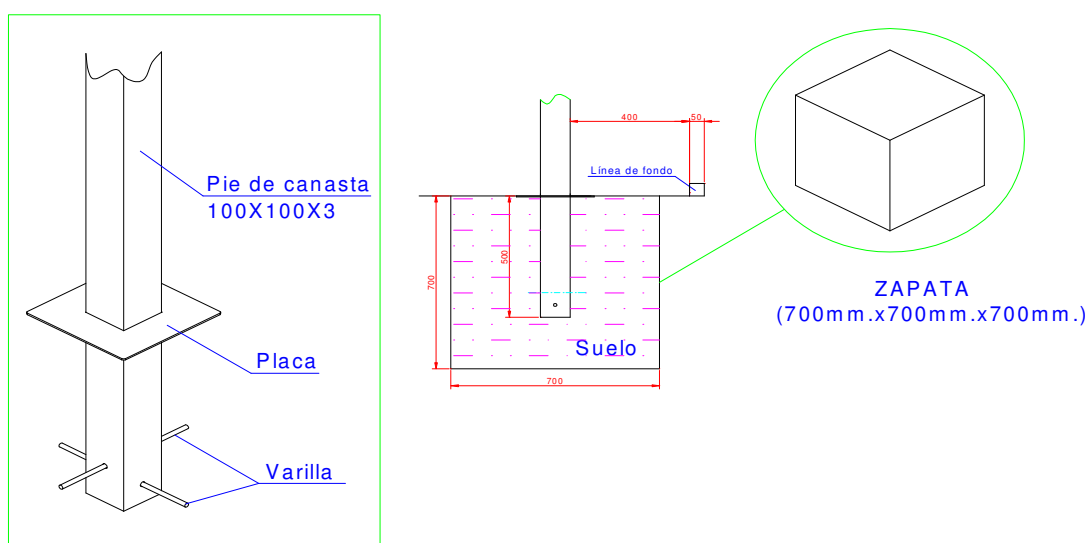

CANASTA EUROSCHOOL BASKET PARA EMPOTRAR V-1,65 m. Ref.EB010/EB011

++ El fabricante se reserva el derecho a modificar la información sin previo aviso.

Descripción:

La canasta **EUROSCHOOL BASKET PARA EMPOTRAR** se fabrica según reglamento y está diseñada para poder instalarse en cualquier tipo de superficie exterior.

Estructura

Se compone fundamentalmente de dos perfiles cuadrados de 100x100x3. La canasta queda enterrada una profundidad de 50 cm. por debajo del suelo con una zapata de hormigón. A la estructura se suelda una placa, de corte realizado por láser, para conseguir el correcto posicionamiento de la canasta.

El brazo de la canasta se une al pie, a través de una unión atornillada, mediante una "U" conformada de acero que abrocha al pie en las tres caras del perfil; permitiendo así la regulación en altura y aumentando la resistencia de la unión.

Marco canasta

El marco de la canasta cumple las dimensiones de 1800mm.x1050mm, según normativa. Queda unido al brazo de la canasta mediante una unión atornillada.

Al marco se sueldan dos angulares por la parte de atrás asegurando, para poder atornillar los rigidizadores.