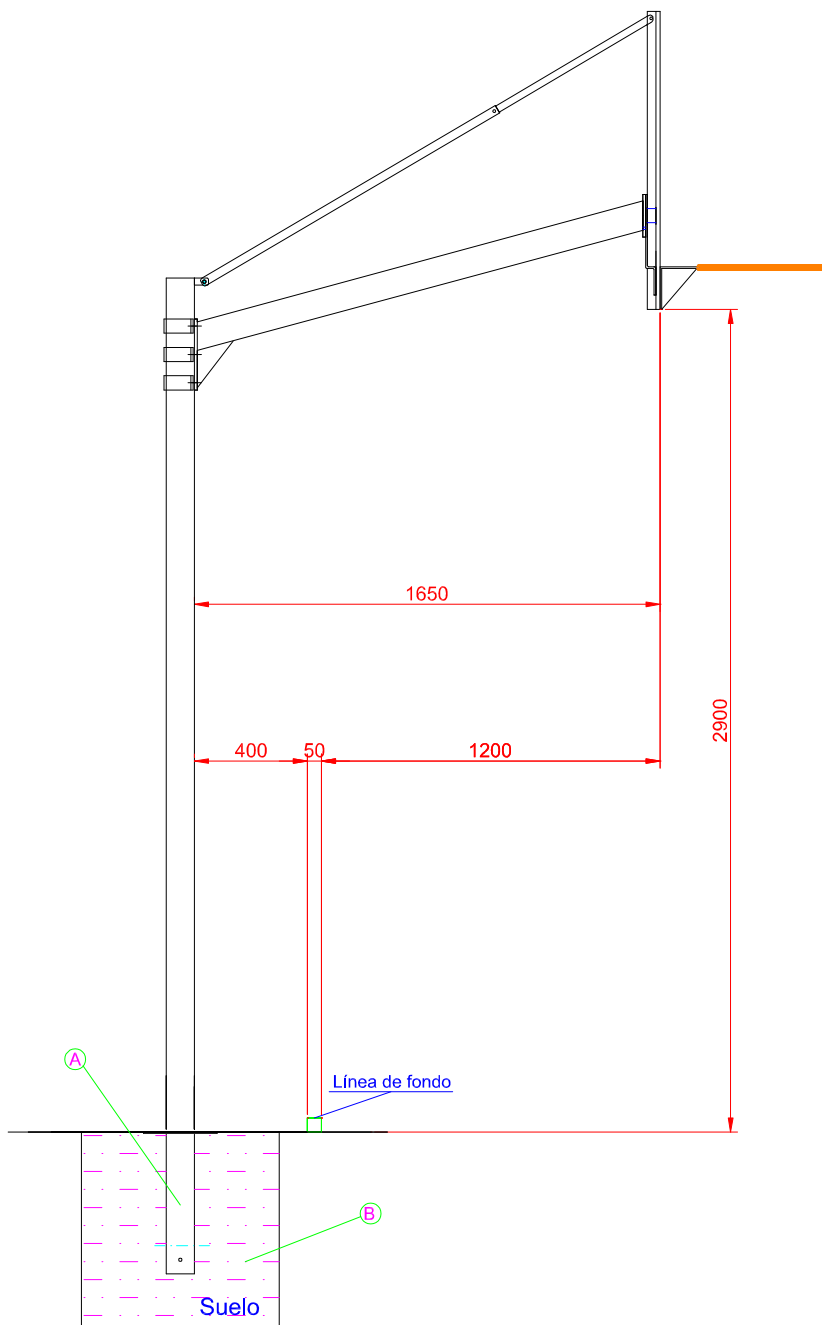

Medidas:

++ El fabricante se reserva el derecho a modificar la información sin previo aviso.