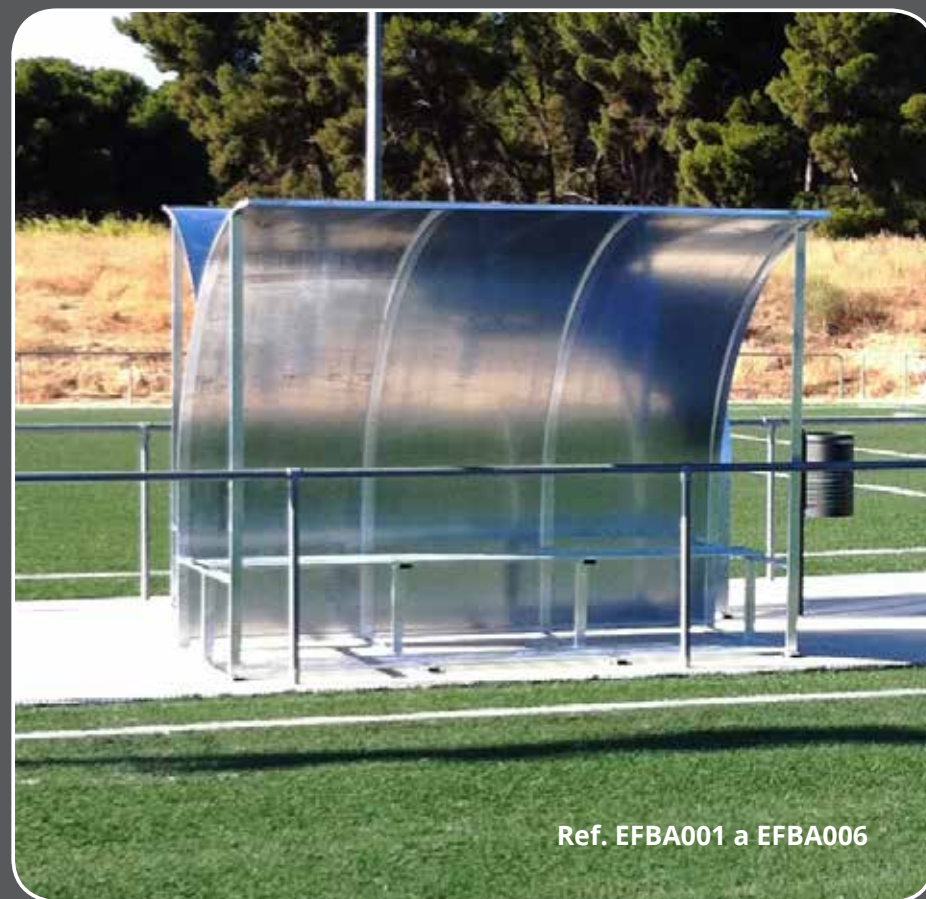

Ref. EFBA001 a EFBA006