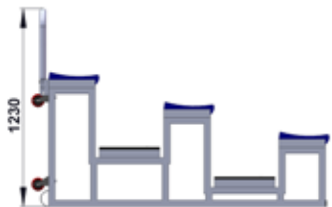

Gradas / Stands

Abatible/ Portable

EEP011

Grada Abatible Euromov
Portable Stand Euromov

EEP012

Módulo suelto de asiento de grada abatible
Module of seating rows for portable stand

EEP013

Módulo suelto de acceso de grada abatible
Access Module for portable stand

EEP011

EEP012

EEP013