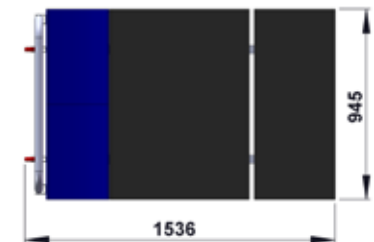

Gradas / Stands

Abatible/ Portable

EEP011

Grada Abatible Euromov
Portable Stand Euromov

EEP012

Módulo suelto de asiento de grada abatible
Module of seating rows for portable stand

EEP013

Módulo suelto de acceso de grada abatible
Access Module for portable stand

EEP011

EEP012

EEP013