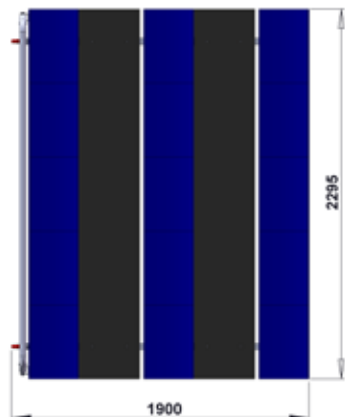

Gradas / Stands

Abatible/ Portable

EEP011

Grada Abatible Euromov
Portable Stand Euromov

EEP012

Módulo suelto de asiento de grada abatible
Module of seating rows for portable stand

EEP013

Módulo suelto de acceso de grada abatible
Access Module for portable stand

EEP011

EEP012

EEP013