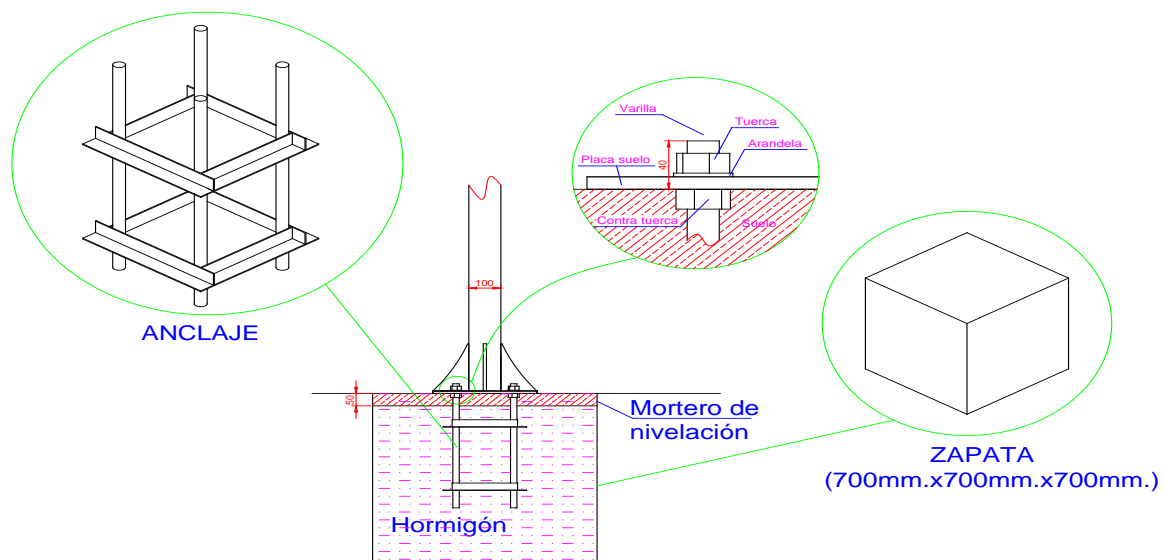

**CANASTA MINIBASKET ANTIVANDÁLICA CON
PLACA V-1.00 m. Ref.EB019E**

++ El fabricante se reserva el derecho a modificar la información sin previo aviso.

Descripción:

La canasta **MINIBASKET ANTIVANDÁLICA CON PLACA V-1.00**, se fabrica según reglamento y está diseñada para poder instalarse en cualquier tipo de superficie exterior.

Estructura

Se compone de dos perfiles cuadrados de 100x100x3 soldados en ángulo, y unidos con un cartabón 100x100x3, que asegura la estabilidad de la estructura.

El pie de la canasta queda fijo al suelo mediante una placa y 4 cartabones de refuerzo. La placa se atornilla al anclaje de la canasta, suministrado por Euronix, permitiendo la fijación de la canasta y asegurando la estabilidad y rigidez de la estructura.

Sistema estabilizador del marco

El marco de la canasta queda totalmente estabilizado mediante dos rigidizadores formados por dos tubos telescópicos cada uno, que unen el perfil de la estructura con el marco, regulándose para garantizar 100% la rectitud del tablero, obteniendo así, la perpendicularidad deseada de juego con respecto al suelo.

Marco canasta

El tablero de la canasta, metálico tipo americano de 1200x900mm., se fabrica en chapa de acero con grandes propiedades anticorrosivas, gracias al tratamiento de cincado sellado. Cuenta con un diseño personalizado por Euronix Sport, que hace de este producto, un modelo exclusivo.