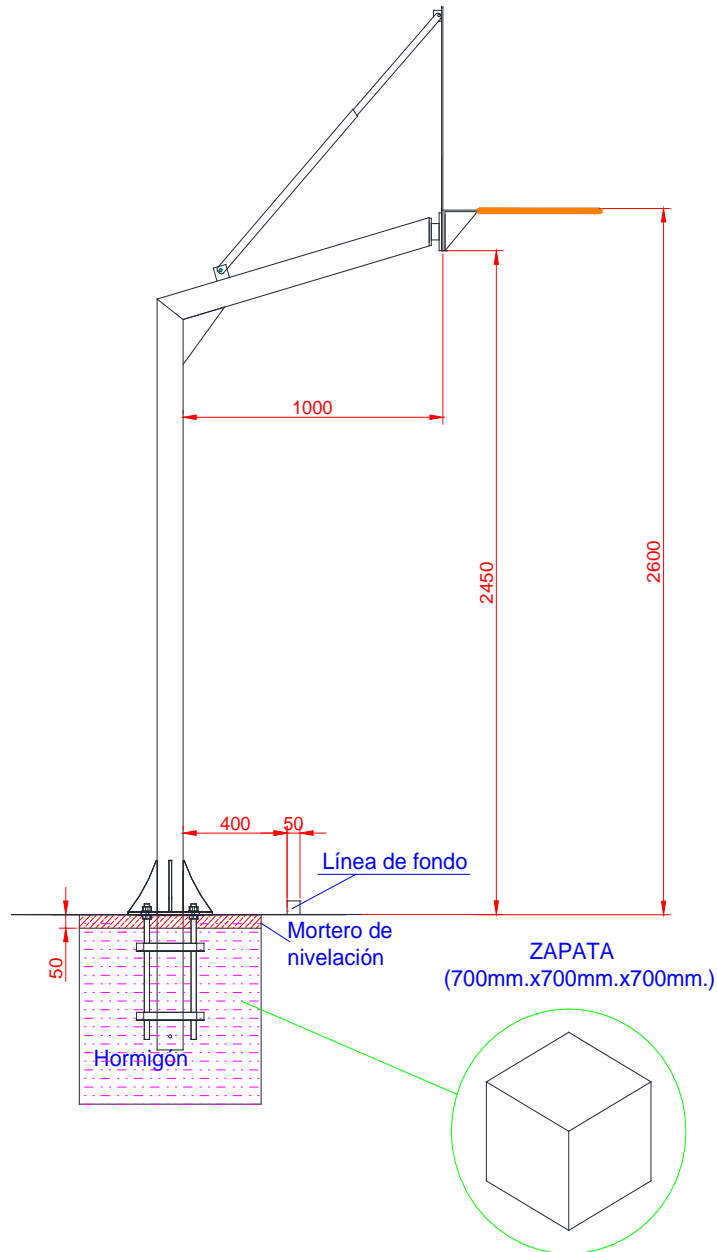

Estructura

Se compone de dos perfiles cuadrados de 100x100x3 soldados en ángulo, y unidos con un cartabón 100x100x3, que asegura la estabilidad de la estructura.

El pie de la canasta queda fijo al suelo mediante una placa y 4 cartabones de refuerzo. La placa se atornilla al anclaje de la canasta, suministrado por Euronix, permitiendo la fijación de la canasta y asegurando la estabilidad y rigidez de la estructura.

Sistema estabilizador del marco

El marco de la canasta queda totalmente estabilizado mediante dos rigidizadores formados por dos tubos telescópicos cada uno, que unen el perfil de la estructura con el marco, regulándose para garantizar 100% la rectitud del tablero, obteniendo así, la perpendicularidad deseada de juego con respecto al suelo.

Marco canasta

El tablero de la canasta, metálico tipo americano de 1200x900mm., se fabrica en chapa de acero con grandes propiedades anticorrosivas, gracias al tratamiento de cincado sellado. Cuenta con un diseño personalizado por Euronix Sport, que hace de este producto, un modelo exclusivo.

Medidas:

DIMENSIONES (m.)	PESO (Kg.)
1 bulto de 2,59x0,26x1,2	85
1 bulto de 0,2x1,8x1,05	

++ El fabricante se reserva el derecho a modificar la información sin previo aviso.