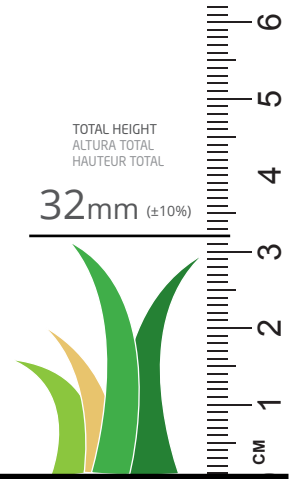

JUCAR

2020 COLLECTION
COLECCION 2020

COLORS
COLORES
COULEURS

4

SECCIÓN
SECTION

TECHNICAL CHARACTERISTICS / CACTERÍSTICAS TÉCNICAS / CARACTERISTIQUES TECHNIQUES

YARN / FIBRA / FILS		TUFTING	
TYPE TIPO / TYPE	Monofilament Mix Mix de Monofilamentos Mix de Monofilaments	GAUGE " GALGA "/ JAUGE "	3/8 "
COMPOSITION COMPOSICIÓN/ COMPOSITION	55% PE - 45% PP	PILE HEIGHT ALTURA HILO / HAUTEUR DE LA FIBRE	30 mm (±5%)
DTEX.	7.700 DTex (±5%)	STITCHES lm PUNTADAS ml / POINTS ml	160 lm (±10%)
WEIGHT PESO / POIDS	920 gr/m ² (±10%)	STITCHES m ² PUNTADAS m ² / POINTS m ²	16.800 m ² (±10%)
PRIMARY BACKING / SOPORTE PRIMARIO / PREMIER BACKING		FINISHING / ACABADO / FINITION	
TYPE TIPO / TYPE	Single Backing Backing simple Backing simple	COMPOSITION COMPOSICIÓN / COMPOSITION	Polyurethane Poliuretano / Polyurethane
COMPOSITION COMPOSICIÓN / COMPOSITION	Polypropylene Polipropileno / Polypropylene	TYPE TIPO / TYPE	Scraper application Aplicación rasqueta / Scraper application
WARRANTY		FINAL PRODUCT / PRODUCTO FINAL / PRODUIT FINI	
WARRANTY GARANTÍA/ GARANTIE	800 KLY	TOTAL WEIGHT PESO TOTAL/ POIDS TOTAL	1.610 gr/m ² (±10%)